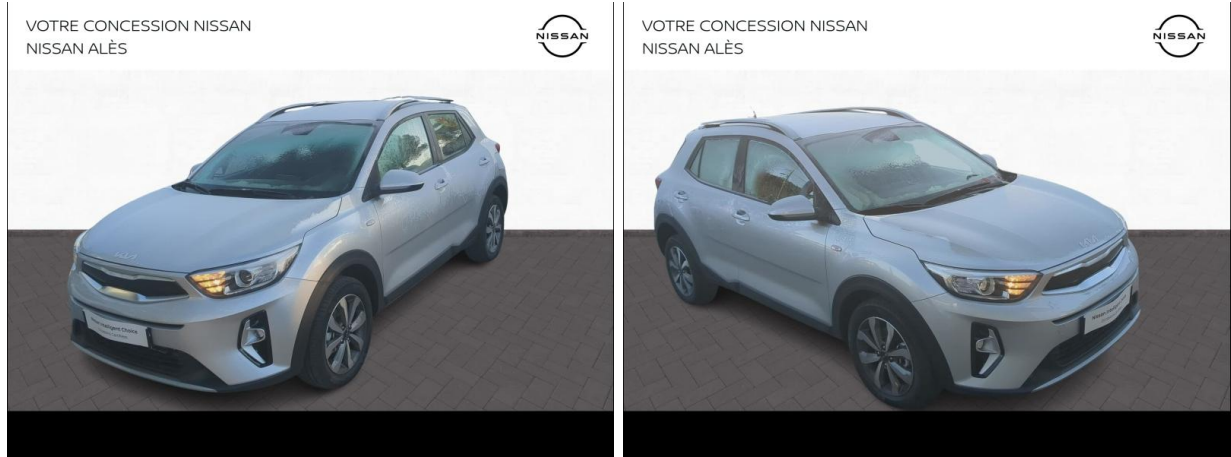

Nissan Ales

KIA Stonic 1.0 T-GDi 100ch Active d'occasion à faible km

Occasion

KIA Stonic

1.0 T-GDi 100ch Active

Nissan Ales

04 66 54 34 07

Prix :

16 890 €

Un crédit vous engage et doit être remboursé. Vérifiez vos capacités de remboursement avant de vous engager.

Caractéristiques du véhicule

- Kilométrage : 793 km
- Puissance réelle : 100 ch
- Énergie : Essence
- Boîte de vitesse : Manuelle
- Carrosserie : Tout Terrain
- Nombre de portes : 5 portes
- Année : 2024
- Puissance fiscale : 5 CV
- Couleur : Blanc
- Garantie : Nissan Intelligence Choice 12 mois 12 mois