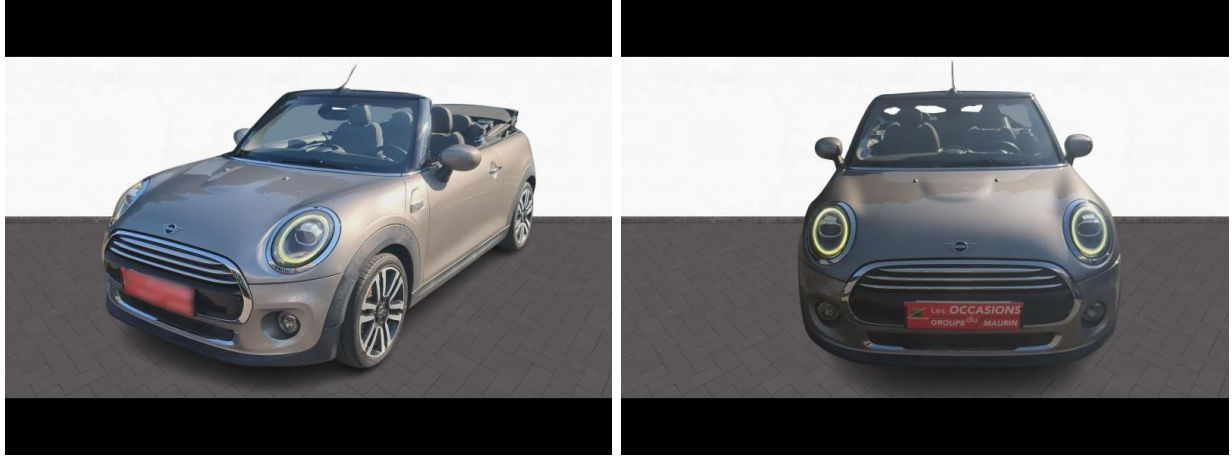

Nissan Ales

# MINI Cabrio Cooper 136ch Edition Greenwich BVA7 Euro6d-T d'occasion

Occasion

MINI Cabrio

Cooper 136ch Edition Greenwich BVA7 Euro6d-T

---

Nissan Ales

04 66 54 34 07

---

## Caractéristiques du véhicule

Kilométrage : 58 595 km

Puissance réelle : 136 ch

Énergie : Essence

Boîte de vitesse : Automatique

Carrosserie : Cabriolet

Nombre de portes : 2 portes

Année : 2020

Puissance fiscale : 7 CV

Couleur : Melting Silver

Garantie : Nissan Intelligence Choice 12  
mois 12 mois